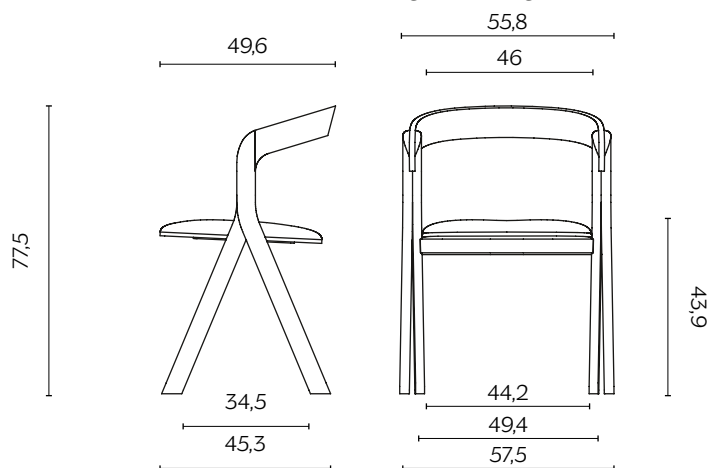

DIVERGE

by Skrivo

Diverge è la nostra proposta di sedia a compasso, dal tono contenuto e senza sbavature. Impara dall'architettura il rispetto per ogni dettaglio, trovando nella perfezione della struttura la propria identità. Diverge raggiunge così un linguaggio distinto e maturo che la porta ad essere applicata in contesti diversi, dal ristorante alla casa, definendo chiaramente il nostro studio nella sedia in legno.

DIMENSIONI | DIMENSIONS

lunghezza | width: 55,8 cm
larghezza | depth: 49,6 cm
altezza | height: 77,5 cm
altezza del sedile | seat height: 43,9 cm
impilabilità | stackability: sì (X3) | yes (X3)

FINITURE STRUTTURA | STRUCTURE FINISHES